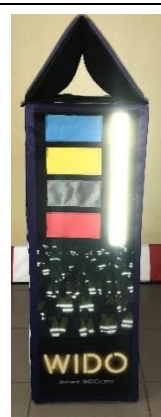

Polecamy wzbogacenie wyposażenia - **Ceny na niezmiennym poziomie** – pojedynczo i w zestawach *Miasteczko Umiejętności AUTOCHODZIK* do zabaw symulacyjnych /osobowe, straż, policja, straż miejska, ambulans, autobus, znaki drogowe, droga, przejście/. <https://autochodzik.pl/>