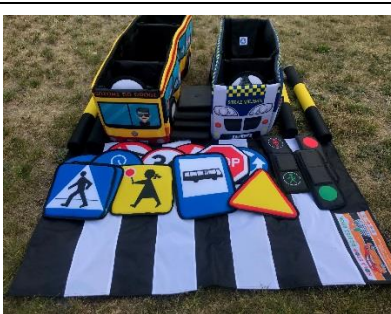

W odpowiedzi na trudne czasy powstał **DROGOWY DOMEK EDUKACYJNY**. Ułatwia nauczanie z zachowaniem właściwego dystansu. Ściany jak ekrany, ruchomy dach, wyraźna grafika i dodatki ułatwiają prowadzenie angażujących zajęć z dziećmi.

**DROGOWE ABC dla najmłodszych**. Zajęcia, które zwiększają bezpieczeństwo dzieci, uczą kluczowych nawyków i umiejętności na drodze. Do wyboru **kilkaście gotowych propozycji zajęć** podzielonych na tematy: uczestnicy ruchu drogowego, zapinanie pasów, noszenie odblasków, znaki drogowe, przejście dla pieszych.

Dodatki

1. Pokazowy Znak Drogowy – 2 sztuki
2. Przykrywka – 3 sztuki
3. Torba zbiorcza – 1 sztuka
4. Torba długa – 1 sztuka
5. Instrukcja – 1 sztuka
6. Opis zajęć, szablon – 1 komplet

Polecamy wzbogacenie wyposażenia - **Ceny na niezmiennym poziomie** – pojedynczo i w zestawach *Miasteczko Umiejętności AUTOCHODZIK* do zabaw symulacyjnych /osobowe, straż, policja, straż miejska, ambulans, autobus, znaki drogowe, droga, przejście/. <https://autochodzik.pl/>