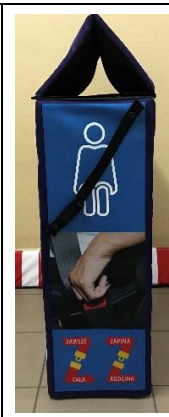

Polecamy wzbogacenie wyposażenia - **Ceny na niezmiennym poziomie** – pojedynczo i w zestawach *Miasteczko Umiejętności AUTOCHODZIK* do zabaw symulacyjnych /osobowe, straż, policja, straż miejska, ambulans, autobus, znaki drogowe, droga, przejście/. <https://autochodzik.pl/>