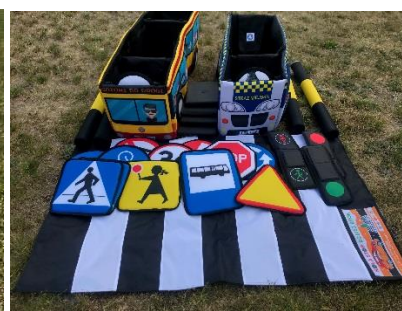

POMOCE DYDAKTYCZNE

ZESTAWY NAUCZYCIELSKIE

3 osobowe

Autobus Miejski

2 osobowe

Policja, Straż Miejska,
Straż Pożarna,
Ambulans, Firmowy

1 osobowe

Żółty, Niebieski, Firmowy

nowe AUTOCHODZIKI – na sezon 2019/2020 przygotowaliśmy z firmą CARWALKI Design nowe modele aut, w nowej technologii, w jeszcze lepszym wykonaniu. **AUTOCHODZIKI III GENERACJI** to auto łatwiejsze w składaniu /wystarczy tylko zapiąć rzepy i można jechać/, przechowywaniu i transporcie /zajmują mniej miejsca/, atrakcyjniejsze z obrotową kierownicą i kręcącymi się kołami /doczepiane/. Znaki, słupki i podstawy mają nowy sposób mocowania, stając się bardziej stabilne i łatwiejsze w użytkowaniu.

POMOCE DYDAKTYCZNE DO PROWADZENIA ZAJĘĆ Z WYCHOWANIA KOMUNIKACYJNEGO Z DZIEĆMI W WIEKU 4-10 LAT.

Składane i przenośne **Estetyczne i bezpieczne** Dla dzieci o różnym wroście **Angażujące i interaktywne** Lekkie i poręczne
Do prowadzenia zajęć w sali i w plenerze AUTA do wyboru - **OZNAKOWANIE INDYWIDUALNE**

Z1. Zestaw Startowy - mini miasteczko drogowe pozwala na prowadzenie zajęć w małych grupach - **2385 zł brutto**

Z2. Zestaw Podstawowy - miasteczko ułatwia przekazanie szerokiego zakresu tematyki brd - **3850 zł brutto**

Z3. Zestaw Rozszerzony - dzięki dodatkom miasteczko pozwala na pracę na większej przestrzeni - **4750 zł brutto**

Z4. Zestaw Pokazowy - stojąca, dwustronna ścianka do prowadzenia pokazów, zabaw edukacyjnych - **3485 zł brutto**

NOWOŚĆ Można dowolnie konfigurować modele aut w zestawie **BEZ ZMIANY CENY**

Można zamawiać pojedyncze auta - Wszystkie są w cenie 785 zł brutto za 1 sztukę niezależnie od modelu.

Z1. Zestaw Startowy – auta do wyboru

- 2 Pojazdy – np. policja, autobus
- 1 mata – zebra o wym. 150cmx90cm, mocny płótno
- 4 komplety - słupki z podstawą,
- 12 znaków drogowych
- 2 sygnalizatory: 1 dla kierowców, 1 dla pieszych
- 3 torby – 1 pokrowiec zbiorczy i 2 pojedyncze
- Waga: do 6kg Wielkość 100x40x40cm

Z2. Zestaw Podstawowy - auta do wyboru

- 4 Pojazdy – np. policja, autobus, osobowe , firmowy
- 2 maty – zebra o wym. 150cmx90cm, mocne płótno
- 8 kompletów - słupki z podstawą,
- 12 znaków drogowych
- 4 sygnalizatory: 2 dla kierowców i 2 dla pieszych
- torby – zbiorcza i pojedyncze
- Waga: do 10 kg Wielkość x 100x40x50cm

Z3. Zestaw Rozszerzony - auta do wyboru

- 4 Pojazdy – np. policja, osobowe, autobus, ambulans
- 3 maty – zebra 150x90cm + ulica /2 sztuki/ 300x120 cm
- 10 kompletów - słupki z podstawą,
- 12 znaków drogowych
- 4 sygnalizatory: 2 dla kierowców i 2 dla pieszych
- 6 toreb – 2 pokrowce zbiorcze i 4 pojedyncze
- Waga: ok. 12 kg Wielkość 2x 160x15x50cm

Z4. Zestaw Pokazowy – ścianka edukacyjna

- Składany stelaż o wym. 178x234cm z podstawami
- Wydruk: strona Ulica, strona Gra – Hasła+ LOGA
- Mata – zebra, znak Przejście, 2 sygnalizatory
- Zestaw do gry edukacyjnej dla całej grupy: magnetyczne plansze, plansze-fotozagadki, kamizelki
- Waga: ok. 8 kg Wielkość: 3 torby - długa, duża, mała