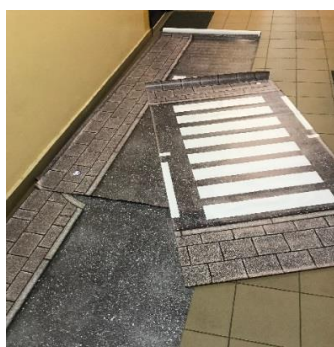

MATY DROGOWE – druk fotograficzny na materiale typu PCV

Wymiary dopasowane są do wymiarów ulic. Zestaw pozwala na budowanie układu ulic dopasowanych do możliwości przestrzennych.

ZEBRA – zaznaczone chodniki, zebra, wym. 120x240

ULICA – komplet to 2 maty, zaznaczone chodniki, zebra, długa jezdnia przed i za przejściem, wym. 120x300,

RONDO – komplet to 2 maty o wym. 120cmx510cm, ulice i rondo

CENY brutto

ZEBRA 270 zł ULICA 550 zł RONDO : 560 zł