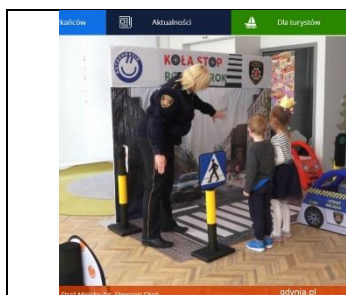

- 2 Pojazdy – np. policja, autobus
- 1 mata – zebra o wym. 150cmx90cm, mocny płótno
- 4 komplety - słupki z podstawą,
- 12 znaków drogowych
- 2 sygnalizatory: 1 dla kierowców, 1 dla pieszych
- 3 torby – 1 pokrowiec zbiorczy i 2 pojedyncze
- Waga: do 6kg Wielkość 100x40x40cm

Z2. Zestaw Podstawowy - auta do wyboru

- 4 Pojazdy – np. policja, autobus, osobowe , firmowy
- 2 maty – zebra o wym. 150cmx90cm, mocne płótno
- 8 kompletów - słupki z podstawą,
- 12 znaków drogowych
- 4 sygnalizatory: 2 dla kierowców i 2 dla pieszych
- torby – zbiorcza i pojedyncze
- Waga: do 10 kg Wielkość x 100x40x50cm

Z3. Zestaw Rozszerzony - auta do wyboru

- 4 Pojazdy – np. policja, osobowe, autobus, ambulans
- 3 maty – zebra 150x90cm + ulica /2 sztuki/ 300x120 cm
- 10 kompletów - słupki z podstawą,
- 12 znaków drogowych
- 4 sygnalizatory: 2 dla kierowców i 2 dla pieszych
- 6 toreb – 2 pokrowce zbiorcze i 4 pojedyncze
- Waga: ok. 12 kg Wielkość 2x 160x15x50cm

Z4. Zestaw Pokazowy – ścianka edukacyjna

- Składany stelaż o wym. 178x234cm z podstawami
- Wydruk: strona Ulica, strona Gra – Hasła+ LOGA
- Mata – zebra, znak Przejście, 2 sygnalizatory
- Zestaw do gry edukacyjnej dla całej grupy: magnetyczne plansze, plansze-fotozagadki, kamizelki
- Waga: ok. 8 kg Wielkość: 3 torby - długa, duża, mała