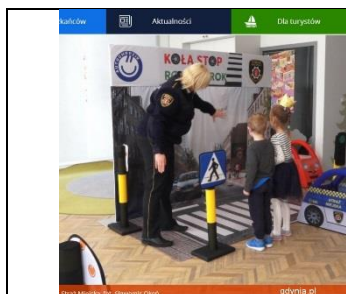

#### Z1. Zestaw Startowy – auta do wyboru

- 2 Pojazdy – np. policja, autobus
- 1 mata – zebra o wym. 150cmx90cm, mocny płótno
- 4 komplety - słupki z podstawą,
- 12 znaków drogowych
- 2 sygnalizatory: 1 dla kierowców, 1 dla pieszych
- 3 torby – 1 pokrowiec zbiorczy i 2 pojedyncze
- Waga: do 6kg Wielkość 100x40x40cm

#### Z2. Zestaw Podstawowy - auta do wyboru

- 4 Pojazdy – np. policja, autobus, osobowe , firmowy
- 2 maty – zebra o wym. 150cmx90cm, mocne płótno
- 8 kompletów - słupki z podstawą,
- 12 znaków drogowych
- 4 sygnalizatory: 2 dla kierowców i 2 dla pieszych
- torby – zbiorcza i pojedyncze
- Waga: do 10 kg Wielkość x 100x40x50cm

#### Z3. Zestaw Rozszerzony - auta do wyboru

- 4 Pojazdy – np. policja, osobowe, autobus, ambulans
- 3 maty – zebra 150x90cm + ulica /2 sztuki/ 300x120 cm
- 10 kompletów - słupki z podstawą,
- 12 znaków drogowych
- 4 sygnalizatory: 2 dla kierowców i 2 dla pieszych
- 6 toreb – 2 pokrowce zbiorcze i 4 pojedyncze
- Waga: ok. 12 kg Wielkość 2x 160x15x50cm

#### Z4. Zestaw Pokazowy – ścianka edukacyjna

- Składany stelaż o wym. 178x234cm z podstawami
- Wydruk: strona Ulica, strona Gra – Hasła+ LOGA
- Mata – zebra, znak Przejście, 2 sygnalizatory
- Zestaw do gry edukacyjnej dla całej grupy: magnetyczne plansze, plansze-fotozagadki, kamizelki
- Waga: ok. 8 kg Wielkość: 3 torby - długa, duża, mała