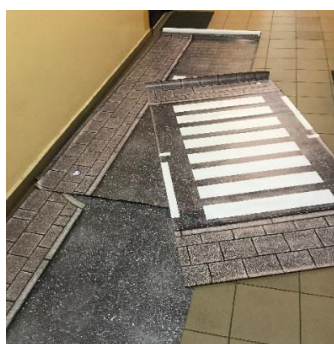

MATY DROGOWE – druk fotograficzny na materiale typu PCV

Wymiary dopasowane są do wymiarów ulic. Zestaw pozwala na budowanie układu ulic dopasowanych do możliwości przestrzennych.

ZEBRA – zaznaczone chodniki, zebra, wym. 120x240

ULICA – komplet to 2 maty, zaznaczone chodniki, zebra, długa jezdnia przed i za przejściem, wym. 120x300,

RONDO – komplet to 2 maty o wym. 120cmx510cm, ulice i rondo

CENY brutto

ZEBRA 270 zł ULICA 550 zł RONDO : 560 zł